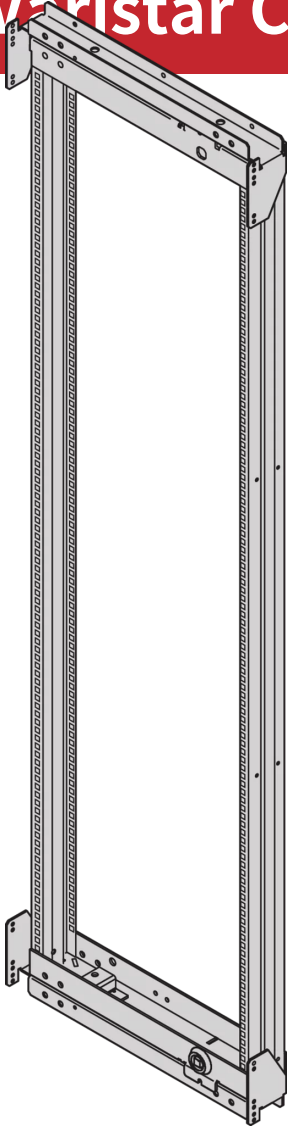

Varistar CP Swing Frame for 600 mm Width

The 19 " swing frame allows the installation of sub-racks while simultaneously making wiring at the rear accessible.

Varistar CP swing frame comes with 150 KG load capacity, 120° movement and flexible pivot point.

功能

For full height or partial-height mounting

Pivot point can be selected right or left

Can accommodate 19" chassis and 19" subracks (maximum depth 200 mm)

120° hinge, square locks including 2 keys

Load-carrying capacity 150 kg

技术参数

宽度: 600mm
产品类型: 机柜/机架框架
材料: 钢

Table 1/2

物料号	机架高度	包装数量	颜色	颜色代码	完成	高度
21630-668	24U	1	暗灰色	RAL 7021	粉末涂层	1200mm
21630-678	47U	1	暗灰色	RAL 7021	粉末涂层	2200mm
21630-676	42U	1	暗灰色	RAL 7021	粉末涂层	2000mm
21630-674	38U	1	暗灰色	RAL 7021	粉末涂层	1800mm
21630-672	33U	1	暗灰色	RAL 7021	粉末涂层	1600mm
21630-670	29U	1	暗灰色	RAL 7021	粉末涂层	1400mm