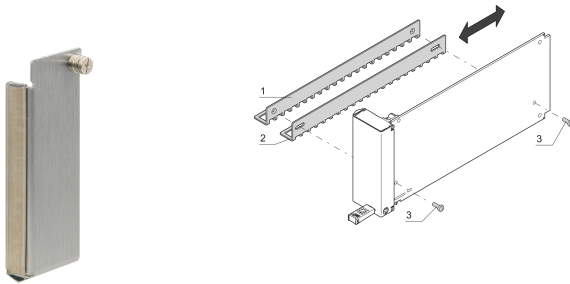

# MicroTCA.4 前面板（高于 MCH），全尺寸单模块，屏蔽，不锈钢

## 物料号

**21850-103**

AdvancedTCA 前面板（不锈钢），适用于织物垫片。屏蔽式填充模块可用于关闭未使用的插槽。

## 功能

符合 MicroTCA.1 和 MicroTCA.4 规范

屏蔽式填充模块可用于封闭未使用的插槽

可以拧紧；支撑在导轨上

## 产品属性

高度: 84.68mm

包装数量: 1

附件类型: 前面板

安装: 正面螺钉安装

垫片类型: 织物 EMC

正面表面处理: 未加工

反面表面处理: 未加工