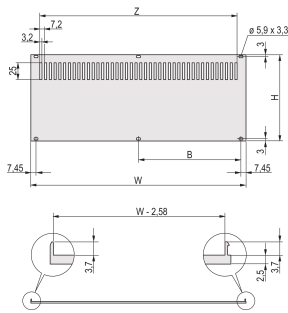

适用于 RatiopacPRO/PropacPRO 的后面板， 通风孔，可加装电磁屏蔽功能

铝制 2.5 mm 网孔后面板为屏蔽型面板。背面具有导电性。

认证

功能

背面板, 铝, 2.5 mm, 前部: 阳极氧化, 后部: 导电; 非屏蔽

可以安装在水平轨道上

技术参数

材料:	铝
完成:	阳极氧化; 钝化
搭配:	仪器箱
产品系列:	RatiopacPRO; RatiopacPRO AIR
类型:	背板
产品类型:	侧面板