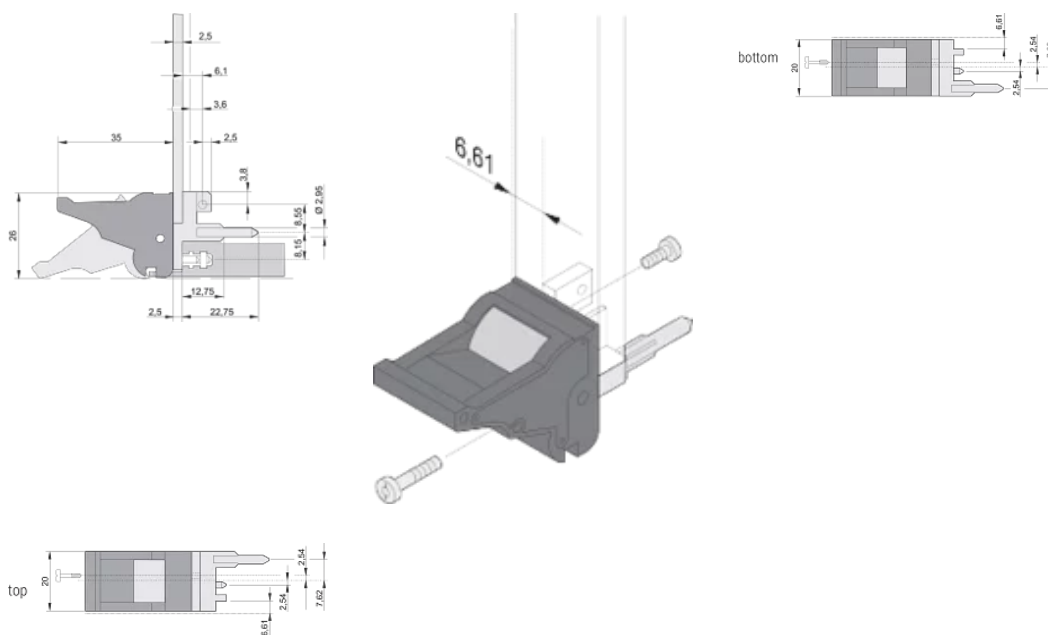

材料: 聚碳酸酯; 锌合金

产品类型: 手柄

类型: 助插器/助拔器, 0.1" 偏移

搭配: 前面板

Net Weight: 2.43kg

其他产品详情

请单独订购编码键和微型开关。

图