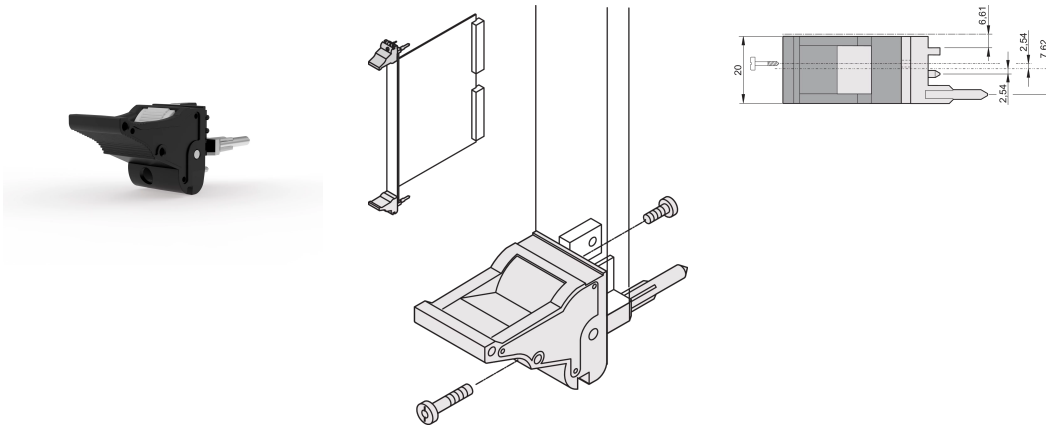

IEL 型助插器/助拔器把手， IEL 型， 黑色手柄， 灰色按钮， 底部， 100 个

物料号

20817-683

助拔器把手， IEL 型， 符合 IEEE 1101.10 标准。 0,1" 偏移。 其中两个把手可以克服 700N 的单杠杆力（每对）。

认证

功能

插入和拔出力高达 700 N（每对）

符合 IEEE 1101.10 和 IEC 60297-3-102 标准

可安装微型开关

0.1" 偏移用于带背板贴片的电源模块

产品属性

包装数量: 100

手柄类型: IEL; 底部前部

可燃性等级: UL® 94V-0

颜色: 黑色

符合: EN 45545-2

材料: 聚碳酸酯; 锌合金

产品类型: 手柄

类型: 助插器/助拔器, 0.1" 偏移

搭配: 前面板

Net Weight: 2.43kg

其他产品详情

请单独订购编码键和微型开关。

图