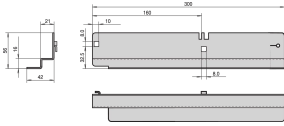

Labrack 滑轨, 40 kg, 1 对

物料号

20119-080

Labrack 滑轨, 承载能力为 40 kg, 适合安装在单独的机柜立柱或 19" 面板/滑轨上。滑轨可以支撑重型 19" 机箱的机架。

认证

功能

适合安装在移动式 19" 开放式机架上; 可以和 19" 开放式机架的面板配合使用

静态承载能力为每对 40 kg

产品属性

包装数量: 2

完成: 镀锌

材料: 钢

产品系列: Labrack

产品类型: 滑轨

静态负载: 40kg

Net Weight: 0.99kg