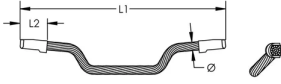

轨腰接线，电源，C 类型

功能

提供恒定电阻

耐腐蚀性出众

易于安装，可尽可能减少所需的安装工培训

简易、超便携安装设备

在老旧、磨损或全新轨道上可发挥等效的作用

超耐用

接线由 nVent ERICO 镀锌防盗电缆制造而成，可提供宝贵的防盗解决方案

技术参数

Table 1/2

物料号	材料	完成	等电位端子类型	导体尺寸	长度 1 (L1)	长度 2 (L2)
PBW1S6A50	Copper, 钢	Copper Plated, Pregalvanized, 镀锡	C	14.5 mm 直径	1197 mm	34.9 mm

Table 2/2

物料号	直径 (Ø)
PBW1S6A50	14.53 mm

其他产品详情

套件包含：(50) 接线、(100) F80 合金焊药、(2) 替换模具、(1) 火石点火器、(1) 模具清洁剂和说明书。

图

警告

应仅根据 nVent 的产品说明书与培训材料安装并使用 nVent 的产品。可访问 www.nvent.com 获取说明书，或者向您的 nVent 客服代表索取。错误安装、使用不当、滥用或未能完全遵守 nVent 的说明与警告，可能会造成产品故障、财产损失、严重的人身伤害及死亡和/或使得保修服务无效。