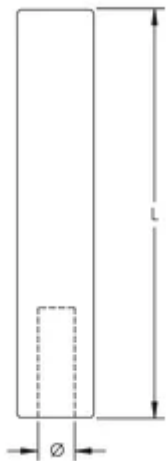

物料号	订货号	接地棒类型	接地棒标称直径	直径 (Ø)	长度 (L)
B13716		Copper-bonded, Galvanized, 不锈钢	5/8"	14.7 mm	152mm
DH58M	158130	Copper-bonded, Galvanized, 不锈钢	5/8"	16 mm	100mm
B13718		Copper-bonded, Galvanized, 不锈钢	3/4"	17.8 mm	152mm
B13733		Copper-bonded, Galvanized, 不锈钢	3/4"	19.6 mm	152mm
B13722		Copper-bonded, Galvanized, 不锈钢	1"	23.9 mm	152mm
B13737		Copper-bonded, Galvanized, 不锈钢	1"	25.9 mm	152mm

图

警告

应仅根据 nVent 的产品说明书与培训材料安装并使用 nVent 的产品。可访问 www.nvent.com 获取说明书，或者向您的 nVent 客服代表索取。错误安装、使用不当、滥用或未能完全遵守 nVent 的说明与警告，可能会造成产品故障、财产损失、严重的人身伤害及死亡和/或使得保修服务无效。