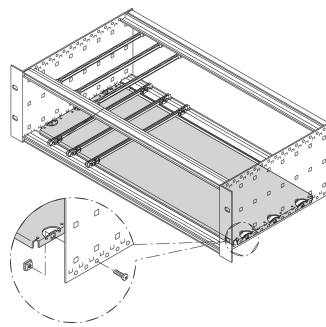

Monteringsplatta för 19-tums fodral och Subrack, 84 HP, 160 mm kortlängd

KATALOGNUMMER

34562-748

Material	HP	W	w	D
34562745	28	146,87	137,16	112,50
34562749	28	146,87	137,16	172,50
34562753	28	146,87	137,16	232,50
34562757	28	146,87	137,16	292,50
34562746	42	217,99	208,28	112,50
34562750	42	217,99	208,28	172,50
34562754	42	217,99	208,28	232,50
34562758	42	217,99	208,28	292,50
34562747	63	324,67	314,96	112,50
34562751	63	324,67	314,96	172,50
34562755	63	324,67	314,96	232,50
34562759	63	324,67	314,96	292,50
34562748	84	431,35	421,64	112,50
34562752	84	431,35	421,64	172,50
34562756	84	431,35	421,64	232,50
34562760	84	431,35	421,64	292,50
34562870	84	431,35	421,64	352,50
34562871	84	431,35	421,64	412,50

Monteringsplatta för tunga komponenter eller egenutvecklade elektroniska enheter. Lämplig för RatiopacPRO/-AIR, CompacPRO och EuropacPRO.

Styrskenor av typ 4,4? Och typ förstärkta kan inte användas i kombination med en monteringsplatta. Övre/undre kåpa som ska sättas in i spåret på lampans (typ L) horisontella skenor kan inte användas i kombination med en monteringsplatta.

CERTIFIERINGAR

DESIGN

För montering av tunga komponenter

Monteringsplatta, full bredd: Monteringsplattan är lika bred som underrack/systemväska och är fäst vid sidopanelerna

Monteringsplatta, delbredd: Fästplattan för den partiella bredden som sitter fast på sidopanelen med hjälp av en monteringslist

Chassiplattan kan inte kombineras med EMC topp-/bottenkåpor

PRODUKTATTRIBUT

Rackbredd: 84HP

Förpackningskvantitet: 1

Djup: 112.5mm

Material: Aluminium

Produktfamilj: EuropacPRO; PropacPRO; RatiopacPRO; CompacPRO