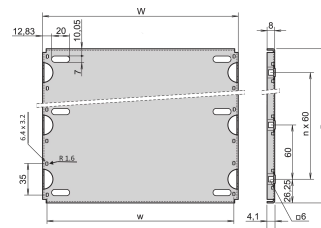

Monteringsplatta för 19-tums fodral och Subrack, 84 HP, 160 mm kortlängd

KATALOGNUMMER

34562-748

Material	HP	W	w	D
34562745	28	146,87	137,16	112,50
34562749	28	146,87	137,16	172,50
34562753	28	146,87	137,16	232,50
34562757	28	146,87	137,16	292,50
34562746	42	217,99	208,28	112,50
34562750	42	217,99	208,28	172,50
34562754	42	217,99	208,28	232,50
34562758	42	217,99	208,28	292,50
34562747	63	324,67	314,96	112,50
34562751	63	324,67	314,96	172,50
34562755	63	324,67	314,96	232,50
34562759	63	324,67	314,96	292,50
34562748	84	431,35	421,64	112,50
34562752	84	431,35	421,64	172,50
34562756	84	431,35	421,64	232,50
34562760	84	431,35	421,64	292,50
34562870	84	431,35	421,64	352,50
34562871	84	431,35	421,64	412,50

CERTIFIERINGAR

DESIGN

För montering av tunga komponenter

Monteringsplatta, full bredd: Monteringsplattan är lika bred som underrack/systemväska och är fäst vid sidopanelerna

Monteringsplatta, delbredd: Fästplattan för den partiella bredden som sitter fast på sidopanelen med hjälp av en monteringslist

Chassiplattan kan inte kombineras med EMC topp-/bottenkåpor

PRODUKTATTRIBUT

Rackbredd: 84HP

Förpackningskvantitet: 1

Djup: 112.5mm

Material: Aluminium

Produktfamilj: EuropacPRO; PropacPRO; RatiopacPRO; CompacPRO

Produkttyp: Monteringsplatta

Bredd: 324.67mm

Fungerar med.: Underrack

Net Weight: 0.25kg

YTTERLIGARE PRODUKTINFORMATION

Beställ monteringssats för monteringsplatta separat.

Andra versioner på begäran.

Fästband krävs för delbredd, beställs separat.