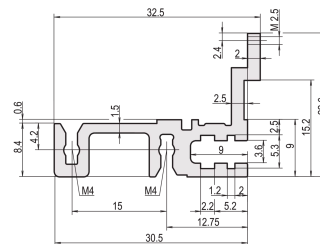

Horisontell skena, bak, typ H-MZ, tung, med Z-skena, 42 hk

KATALOGNUMMER

34560-942

Combinations of horizontal rails and side panels

	AluRail 1.0	AluRail 1.5	AluRail 2.0	AluRail 2.5
AluRail 1.0	-	+	+	+
AluRail 1.5	+	+	+	+
AluRail 2.0	+	+	-	-
AluRail 2.5	+	+	-	-
Horizontal rail	AluRail 1.0	AluRail 1.5	AluRail 2.0	AluRail 2.5

Legend: + = can be combined, - = combination not recommended

Den horisontella skenan, typ tung med MZ möjliggör användning av din-kontakter. Anslutningarna överensstämmer med en 60603-2.

CERTIFIERINGAR

DESIGN

För direktmontering av kontakter enligt en 60603 (din 41612)

Med Z-skena för hög mekanisk belastning (H-MZ)

Aluminium extrudering, anodiserad yta, ledande kontaktyta

PRODUKTATTRIBUT

Rackbredd: 42HP

Förpackningskvantitet: 1

Slutför: Anodiserad

Längd: 218.44mm

Material: Aluminium

Produktfamilj: EuropacPRO; RatiopacPRO; RatiopacPRO AIR; CompacPRO; PropacPRO

Produkttyp: Horisontell skena

Typ: Tung, MZ

Fungerar med.: Underrack; Fall