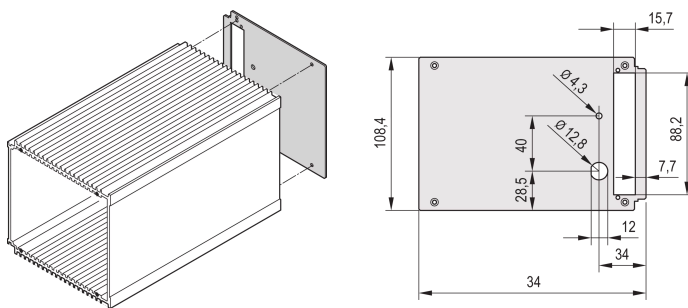

Inkopplingsenhet av HF-ramtyp, bakpanel, utskärning för en kontakt, 3 U, 28 HP

KATALOGNUMMER

30809-646

Bakpanel för HF-ramtyp plug-in-enhet, med öppning för en kontakt gör det möjligt för användaren att montera en kontakt. I enlighet med en 60603-2.

CERTIFIERINGAR

DESIGN

Bakpanel för kontaktdon av HF-ramtyp, med uttag för en kontakt

PRODUKTATTRIBUT

Rackbredd: 28HP

Förpackningskvantitet: 1

Material: Aluminium

Produkttyp: Sidopanel

Typ: Bakre panel

Fungerar med.: Insticksenhet av ramtyp

Net Weight: 0.056kg

YTTERLIGARE PRODUKTINFORMATION

Tänk på att leveranser kan utföras i angivna SPQ (SPQ, t.ex. 5 stycken, 10 stycken, 50 stycken, etc.). Olika orderkvantiteter (t.ex. 2 stycken) kan ändras till nästa möjliga leveranskvantitet = Standardförpackningskvantitet.