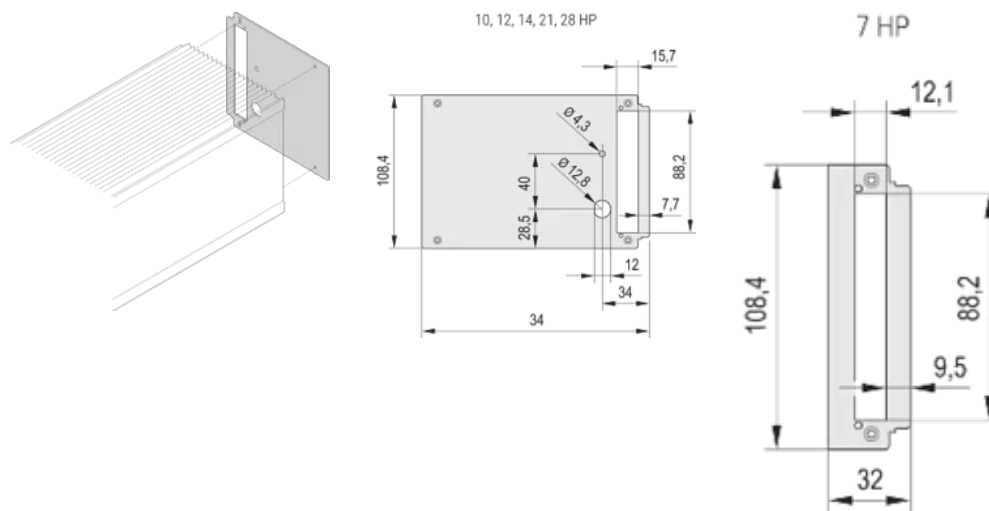

YTTERLIGARE PRODUKTINFORMATION

Tänk på att leveranser kan utföras i angivna SPQ (SPQ, t.ex. 5 stycken, 10 stycken, 50 stycken, etc.). Olika orderkvantiteter (t.ex. 2 stycken) kan ändras till nästa möjliga leveranskvantitet = Standardförpackningskvantitet.

Bakpanelen för HF plug-in-enheter kan modifieras med frontpanelskonfigurator.

Öppningarna i den bakre panelen passar följande en 60603 (din 41612) kontakttyper: 7 HPB, C, D, R10 - 28 HPB, C, D, R, F, H, MF, MHBakpaneler med öppningar för kontakter minskar EMC-tätningens effektivitet.

DIAGRAMS

VARNING

nVent produkter ska installeras och användas endast så som anges i nVents bruksanvisning och utbildningsmaterial. Bruksanvisningar är tillgängliga på www.nvent.com och från din nVent kundtjänstrepresentant. Felaktig installation, missbruk, felapplicering eller annan brist i att helt följa nVents instruktioner och varningar kan orsaka att produkten brister, egendomsskador, allvarliga kroppsskador och dödsfall och/eller ogiltigförklara din garanti.

North America

All locations
+1.763.422.2661
Chat with us:
nvent.com/schroff

Europe

Straubenhardt, Germany
+49.7082.794.0
Betschdorf, France
+33.3.88.90.64.90
Warsaw, Poland
+48.22.209.98.35
Assago, Italy
+39.02.932.7141
Chat with us:
nvent.com/schroff

Asia

Shanghai, China
+86.21.2412.6943
Qingdao, China
+86.532.8771.6101
Singapore
+65.6768.5800
Shin-Yokohama, Japan
+81.45.476.0271
Chat with us:
nvent.com/schroff

Middle East & India

Dubai, United Arab Emirates
+971.4.378.1700
Bangalore, India
+91.80.6715.2001
Istanbul, Turkey
+90.216.250.7374
Chat with us:
nvent.com/schroff

Vårt starka utbud av varumärken:

CADDY ERICO HOFFMAN ILSCO SCHROFF TRACHTE