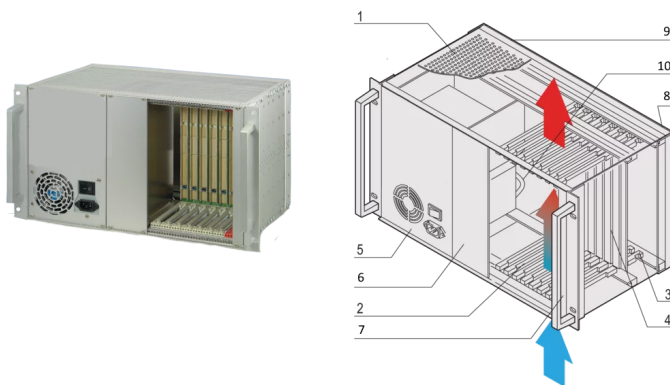

CPCI-system med ATX PSU, 6 U, 8 kortplats

KATALOGNUMMER

24579-030

Fläktlöst 6 U CompactPCI-system med vertikal korthållare för åtta 6U-kort och åtta RTM-kort. Med inbyggd ATX strömförsörjning.

CERTIFIERINGAR

DESIGN

I enlighet med IEC 60297 3 101, 102, 103; IEEE 1101,1, 1101,10/11; bakplan i enlighet med PICMG 2,0 rev. 3,0

System med vertikal korthållare. Kortformat framsida: 6 U, 160 mm djup; bakre i/O: 6 U, djup 80 mm

Bakplan 8 plats, 6 U, 64 bit, systemplats höger, 8 HP bred CPU kan användas

Värmeavledning genom konvektion, nedifrån och upp

ATX PSU, 300 W.

PRODUKTATTRIBUT

Produkttyp: Systemet

Antal slots: 8

Typ: 19-tums rackmontering

Typ av bakplan: 6 U CompactPCI