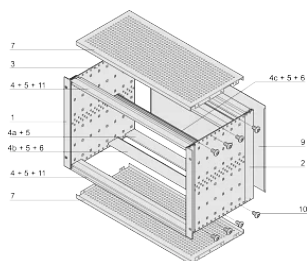

PRODUKTATTRIBUT

Rackhöjd: 6U

Djup (D): 415mm

Antal i förpackningen: 1

För montering: Bakplan

Kortdjup: 160mm; 220mm; 280mm

EMC-packningstyp: Textil

Handtag ingår: Nej

Montage: Rack

Uppfyller: IEC 60297-3-103

EMC-skydd: Ja

Yta: Anodiserad; Passiverad

Material: Aluminium

Produkttyp: Underrack/chassi

Rackbredd: 84HP

Statisk belastning: 11kg

YTTERLIGARE PRODUKTINFORMATION

Individual configuration: broad range of variants in height, width and depth; guide rails for a wide variety of applications; interior options; accessories and mounting material.

DIAGRAMS

VARNING

---

nVent produkter ska installeras och användas endast så som anges i nVents bruksanvisning och utbildningsmaterial. Bruksanvisningar är tillgängliga på www.nvent.com och från din nVent kundtjänstrepresentant. Felaktig installation, missbruk, felapplicering eller annan brist i att helt följa nVents instruktioner och varningar kan orsaka att produkten brister, egendomsskador, allvarliga kroppsskador och dödsfall och/eller ogiltigförklara din garanti.