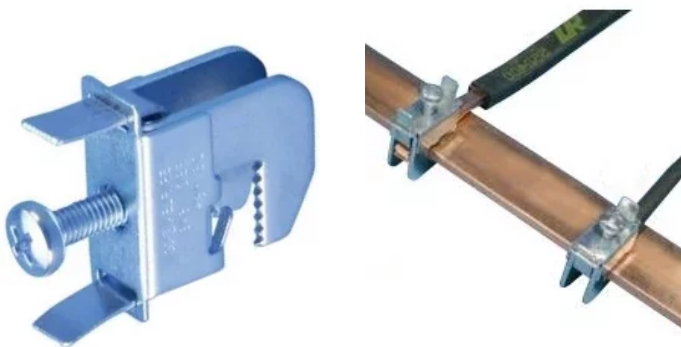

# Grounding/Earthing Clamp, 35 mm<sup>2</sup>, 20 Pieces

## KATALOGNUMMER

**21120-209**

För anslutning av jord-/jordkabel och flertrådiga ledare med hjälp av terminalklämmor i ett skåp.

## DESIGN

För anslutning av jord-/jordkabel och flertrådiga ledare med hjälp av terminalklämmor

Fastsättning isolerad från ramen

## PRODUKTATTRIBUT

Produkttyp: Klämma

Typ: Jordningssats

Material: Stål

Antal i förpackningen: 20