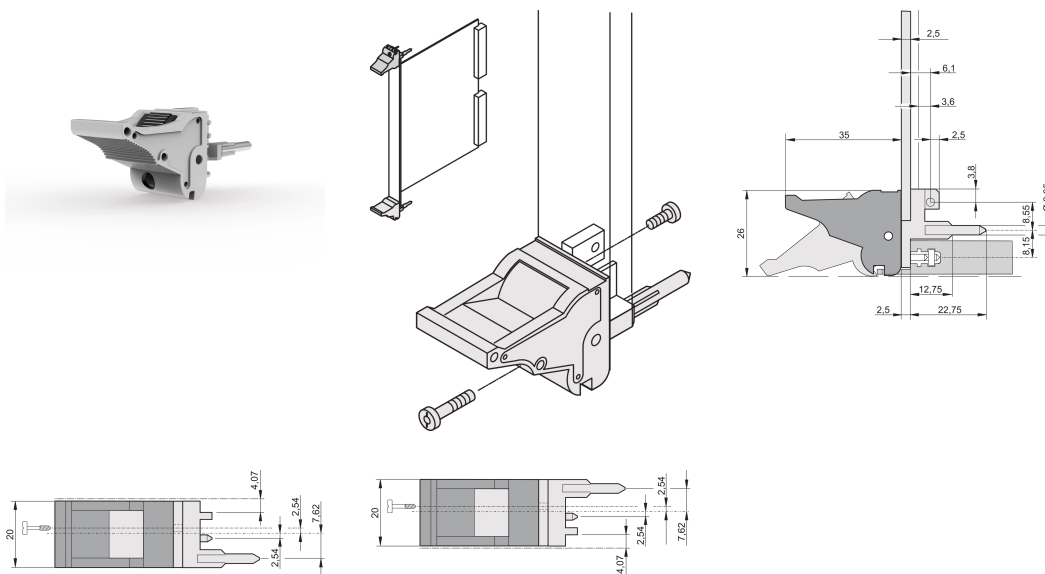

Insertor/Extractor Handle Type IEL, Grey Lever, Black Button, Bottom, 100 Pieces

KATALOGNUMMER

20817-621

The inserter/extractor handle, type IEL in accordance with IEEE 1101.10. Two of these handles can overcome a single lever force of 700 N (per pair).

CERTIFIERINGAR

DESIGN

Suitable for insertion and extraction forces up to 700 N (per pair)

In accordance with IEEE 1101.10 and IEC 60297-3-102

A microswitch can be mounted

PRODUKTATTRIBUT

Antal i förpackningen: 100

Handtagstyp: IEL; Undre front; Övre bakre I/O

Brandklassning: UL® 94V-0

Färg: Grå

Uppfyller: EN 45545-2

Material: Polykarbonat

Produkttyp: Handtag

Typ: Införare/utdragare, standard

Fungerar med: Frontpaneler