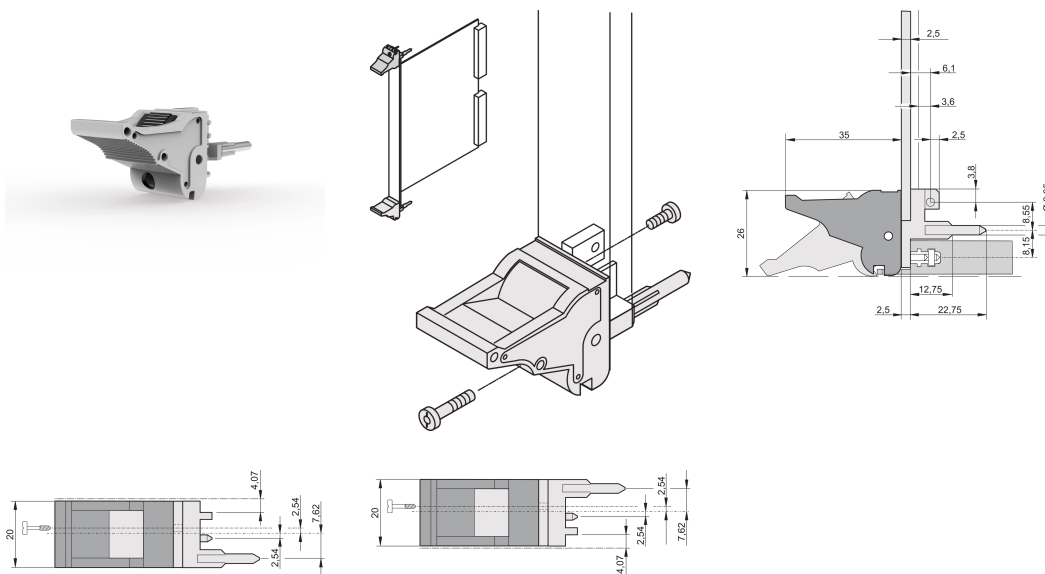

Insertor/Extractor Handle Type IEL, Grey Lever, Black Button, Bottom, 10 Pieces

KATALOGNUMMER

20817-620

The inserter/extractor handle, type IEL in accordance with IEEE 1101.10. Two of these handles can overcome a single lever force of 700 N (per pair).

CERTIFIERINGAR

DESIGN

Suitable for insertion and extraction forces up to 700 N (per pair)

In accordance with IEEE 1101.10 and IEC 60297-3-102

A microswitch can be mounted

PRODUKTATTRIBUT

Antal i förpackningen: 10

Handtagstyp: IEL; Undre front; Övre bakre I/O

Brandklassning: UL® 94V-0

Färg: Grå

Uppfyller: EN 45545-2

Material: Polykarbonat

Produkttyp: Handtag

Typ: Införare/utdragare, standard

Fungerar med: Frontpaneler