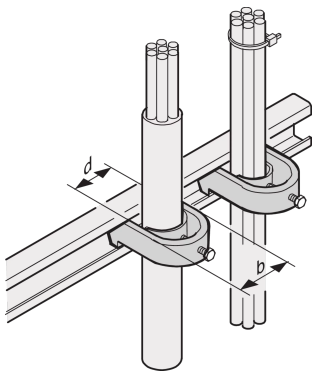

# Kabelhölje för C-skena, för kabelpaket 26 ... 30 mm

## KATALOGNUMMER

**20118-777**

C-Rails är för bättre kabelhantering. Installation i allmänhet bakom 19-tums stolpar. De är kompatibla med vanliga kabelklämmor.

## DESIGN

För montering av kablar på C?profiler och kabelstödskenor