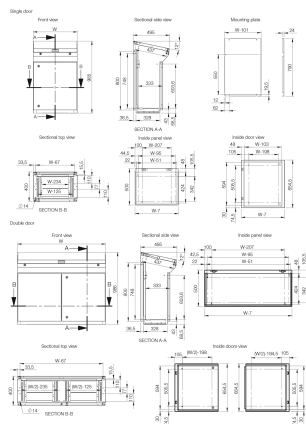

Endelade konsoler i rostfritt stål, MPGS

Den rostfria kompakta manöverpulpeten MPGS med skyddsgraden IP66/55 är lagerförd. Den har ett gångjärnsförsatt skrivbord och ergonomisk utformning som möjliggör enkel installation och åtkomst till HMI-utrustning. Dessutom ökar den det tillgängliga monteringsutrymmet. Manöverpulpeten kan installeras i nästan alla miljöer, beroende på grad.

BRANSCHSTANDARDER

cULus_UL Listed

CE, UK CA, UL, EAC

DESIGN

Material: Granulerat rostfritt stål av AISI 304-kvalitet/AISI 316L-kvalitet (på begäran). Stomme och dörr: 2 mm. Bakpanel: 1,5 mm. Bottenplåtar: 1,5 mm. Montageplåt: 2,5 mm galvaniserad stålplåt.

Stomme: Bockad och sömsvetsad. Manöverpulpeten omfattar en bas som skapar ett avstånd mellan golvet och den nedre delen av dörren/dörrarna, och fungerar som en integrerad sockel.

Dörrar och paneler: Enkelvikt yta monterad med gångjärn som gör det möjligt att öppna dörren åt vänster och höger. Vinkel 12° från horisontellt läge. Dolda gångjärn på den övre kanten möjliggör 90° öppning. Panelen hålls öppen av ett mekaniskt luckstopp för självutlösande aktivering/frigöring. Dubbdörr på 1 200 breda basenheter.

Montageplåt: Standardmontageplåt i basenhet.

Lås: Dubbelbitslås på 3 mm för toppanelen. För bas, två dubbelbitslås på 3 mm.

Kabelgång: Nedre öppning för kabelåtkomst. Bottenplåt för kabelpackning medföljer som standard.

Jordning: Gängade M8-bultar på stomme, dörr, toppanel och bakpanel.

Yta: 400 granulerat rostfritt stål.

Skydd: Enkeldörr: IP66 | TYP 4X, 12, 13 | IK 10. Dubbdörr: IP55 | TYP 12, 13 | IK 10.

Leverans: Montageplåt och lämpliga muttrar och brickor för jordning. Manöverpulpeten levereras på en träpall.