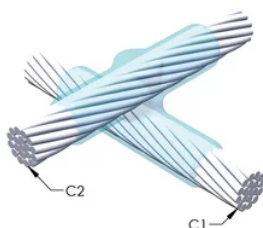

PRODUKTATTRIBUT

Mögelfamiljen: XB Mold Family

Förare 1: 4/0 koncentrisk

Ledare 1 ytterdiameter, nominell: 13.41mm

Förare 2: 4/0 koncentrisk

Ledare 2 ytterdiameter, nominell: 13.41mm

Formdelning: Horisontellt

Delad degel: Nej

Slitplåtar: Ja

Antal uppsättningar slitplattor: 4

Endast form: Nej

Svetsmaterial: XL250, säljs separat

Handtagsklämma: L160, säljs separat

Prisnyckel: XLQ

Enkel användning: Föredras

YTTERLIGARE PRODUKTINFORMATION

Ett avstånd mellan ledningarna kan vara nödvändigt. Se formens märkning för mer information.

XL-XX-X-XX-XX-L-M-W		
XL	ERICO Cadweld EXOLON benämning	
XX	Formfamilj	
X	Prisnyckel	
XX	Ledningskod 1	
XX	Ledarkod 2	
L*	Delad degel	Degelenheten är delad i formar med horisontell öppning för enklare rengöring
M*	Endast form	
W*	Slitplåtar	Minskar mekaniskt slitage på formar vid kabelintag

* Tom om ingen

DIAGRAMS