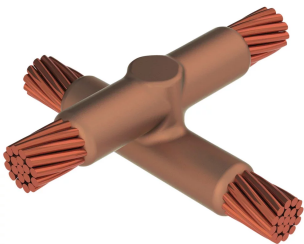

nVent ERICO Cadweld Exolon kabel till kabel, XB, 4/0 koncentrisk, 4/0 koncentrisk, Wear Plates

Data Solutions

KATALOGNUMMER

XLXBQ2Q2QW

nVent ERICO Cadwell Exolon anslutningar utvecklades 1988 och representerar ett betydande framsteg inom svetsade elektriska anslutningar för känsliga inomhustillämpningar som datacenter, sjukhus och renrumstillämpningar. Genom eliminering av praktiskt taget all rökutveckling och ett unikt elektroniskt tändsystem är detta en utmärkt lösning för känsliga tillämpningar. Varje paket av nVent ERICO Cadwell Exolon innehåller keramiska filter som ger extremt låga utsläpp för anslutningen.

CERTIFIERINGAR

DESIGN

Bildar en permanent anslutning med låg resistans

Ger en molekylär förbindning

nVent ERICO Cadweld exotermiska anslutningar har strömledande kapacitet som är samma eller större än ledningens

PRODUKTATTRIBUT

Mögelfamiljen: XB Mold Family

Förare 1: 4/0 koncentrisk

Ledare 1 ytterdiameter, nominell: 13.41mm

Förare 2: 4/0 koncentrisk

Ledare 2 ytterdiameter, nominell: 13.41mm

Formdelning: Horisontellt

Delad degel: Nej

Slitplåtar: Ja

Antal uppsättningar slitplattor: 4

Endast form: Nej

Svetsmaterial: XL250, säljs separat

Handtagsklämma: L160, säljs separat

Prisnyckel: XLQ

Enkel användning: Föredras