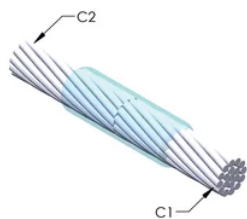

DIAGRAMS

VARNING

---

nVent produkter ska installeras och användas endast så som anges i nVents bruksanvisning och utbildningsmaterial. Bruksanvisningar är tillgängliga på www.nvent.com och från din nVent kundtjänstrepresentant. Felaktig installation, missbruk, felapplicering eller annan brist i att helt följa nVents instruktioner och varningar kan orsaka att produkten brister, egendomsskador, allvarliga kroppsskador och dödsfall och/eller ogiltigförklara din garanti.

Vårt starka utbud av varumärken:

CADDY ERICO HOFFMAN ILSCO SCHROFF TRACHTE