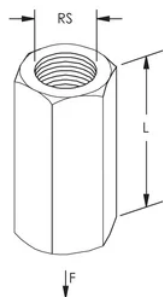

DIAGRAMS

VARNING

---

nVent produkter ska installeras och användas endast så som anges i nVents bruksanvisning och utbildningsmaterial. Bruksanvisningar är tillgängliga på www.nvent.com och från din nVent kundtjänstrepresentant. Felaktig installation, missbruk, felapplicering eller annan brist i att helt följa nVents instruktioner och varningar kan orsaka att produkten brister, egendomsskador, allvarliga kroppsskador och dödsfall och/eller ogiltigförklara din garanti.

North America

+1.800.753.9221

Option 1 – Customer Care

Option 2 – Technical

Support

Europe

Netherlands:

+31 800-0200135

France:

+33 800 901 793

Europe

Germany:

800 1890272

Other Countries:

+31 13 5835404

APAC

Shanghai:

+ 86 21 2412 1618/19

Sydney:

+61 2 9751 8500

Vårt starka utbud av varumärken:

CADDY

ERICO

HOFFMAN

ILSCO

SCHROFF

TRACHTE