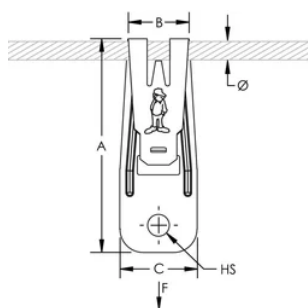

Droppkabelklämma

DESIGN

Kan användas för att hänga upp ledningskabeln eller fungera som ett mellanstöd för att minska spänningen och att den bågna

Fäster enkelt på kabeln och låses på plats när den är stängd

Verktygsfri klämma kan stängas för hand på kabeln

SPECIFIKATIONER

Table 1/2

Katalognummer	Artikelnummer	Material	Slutför	Hålstorlek (HS)	A.	B.
SLDW6	196822	Fjäderstål	nVent CADDY rustning	7 mm	70 mm	20 mm

Table 2/2

Katalognummer	Artikelnummer	C.	Diameter (Ø)	Statisk belastning
SLDW6	196822	25 mm	6 mm	700N

DIAGRAMS

VARNING

nVent produkter ska installeras och användas endast så som anges i nVents bruksanvisning och utbildningsmaterial. Bruksanvisningar är tillgängliga på www.nvent.com och från din nVent kundtjänstrepresentant. Felaktig installation, missbruk, felapplicering eller annan brist i att helt följa nVents instruktioner och varningar kan orsaka att produkten brister, egendomsskador, allvarliga kroppsskador och dödsfall och/eller ogiltigförklara din garanti.