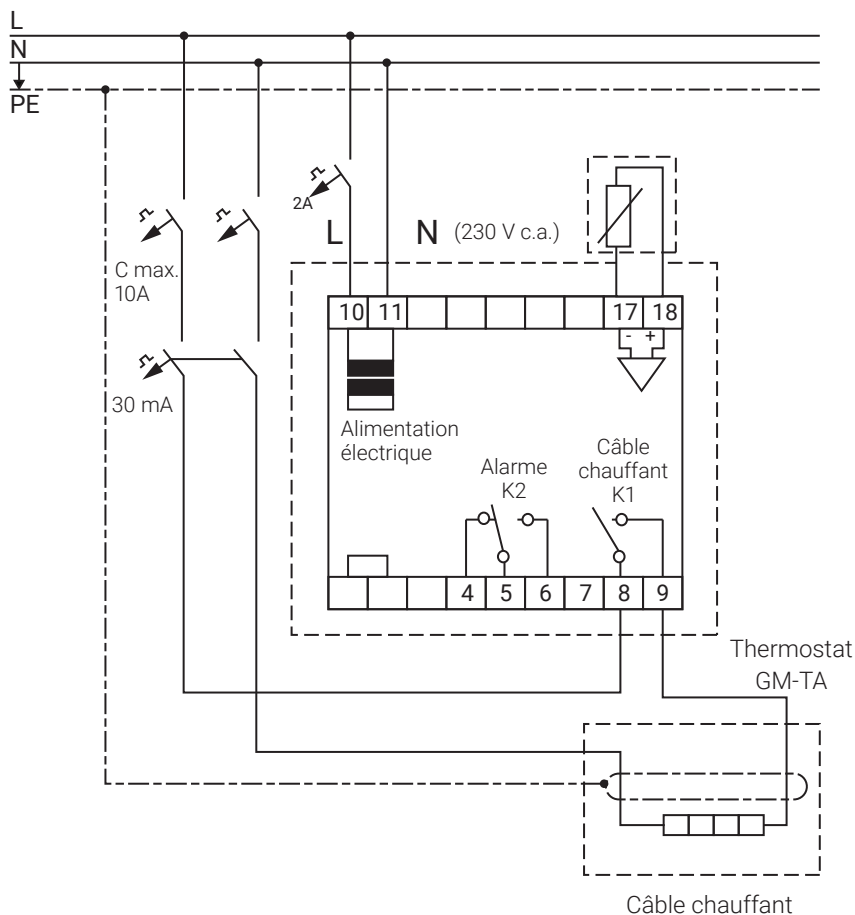

## ACCESSOIRES

GM-TA-AS (PCN 1244-017965) Sonde de rechange : sonde de type 202AT +/- 1 % CTN de 2 KΩ à 25 °C, n° réf. 1244-015847

Boîtier GM-TA-EXTÉRIEUR (n° réf. : 1244-017966) Boîtier en plastique pour une installation à l'extérieur du thermostat GM-TA

## SCHÉMA DE CÂBLAGE ÉLECTRIQUE