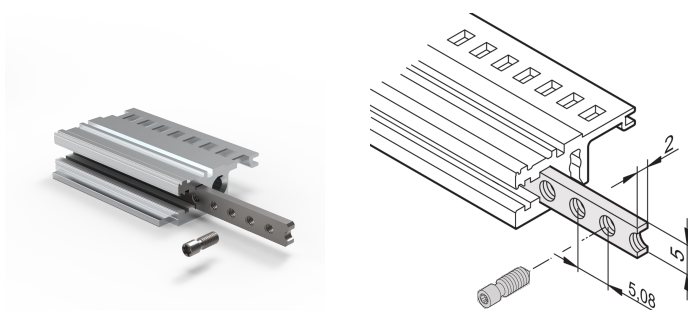

Резьбовая вставка для горизонтальных реек, M2.5, 1000 мм

CATALOG NUMBER

34565-196

Резьбовая вставка представляет собой металлическую полосу с резьбой M2.5 и позволяет крепить передние панели.

CERTIFICATIONS

FEATURES

Длина винтов с проточкой для крепления передних панелей должна составлять 12,3 мм.

Используется для всех горизонтальных реек

PRODUCT ATTRIBUTES

Rack Width: 196HP

Package Quantity: 1

Finish: Zinc Plated

Длина мм: 1000.26mm

Material: Сталь

Product Family: EuropacPRO; RatiopacPRO; RatiopacPRO AIR; CompacPRO; PropacPRO; Inpac

Product Type: Threaded Insert

Works With: Блочный каркас; Coffrets

ADDITIONAL PRODUCT DETAILS