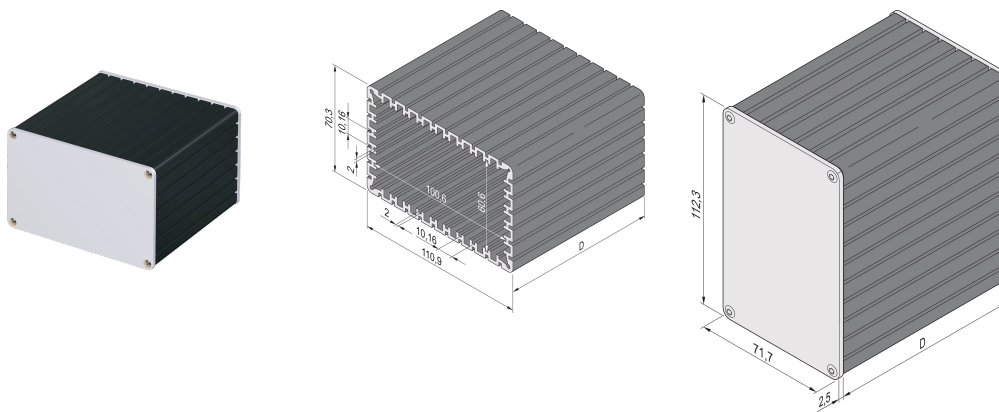

Корпус MiniPac прямоугольной формы, настольный

CATALOG NUMBER

24814-024

Прямоугольный корпус из алюминиевого профиля позволяет пользователю вставлять 4 стандартные печатные платы (высота 100 мм x глубина 160 мм). Платы устанавливаются в пазы в корпусе из алюминиевого профиля. Обе стороны покрываются передними панелями толщиной 2,5 мм.

CERTIFICATIONS

FEATURES

Модули для размещения 4 стандартизированных печатных плат (высота 100 мм, depth 160 мм) or rotated by 90° to accommodate 8 non-standardized PCBs (height 60 mm, глубина 160 мм)

Толщина печатной платы 1,6 мм, шаг пазов 10,16 мм (2 HP)

Длина D = 160 мм, длинная сторона 110,9 мм, короткая сторона 70,3 мм

Настольное исполнение

PRODUCT ATTRIBUTES

Product Type: Small Form Factor Case

Product Family: Minipac

Type: Настольный корпус

Высота мм: 112.3mm

Ширина мм: 71.7mm

Глубина мм: 160.5mm

Material: Алюминий

Color: Черный

Finish: Anodized

Protection Rating: IP40

Cooling: Без перфорации

Shape: Прямоугольный