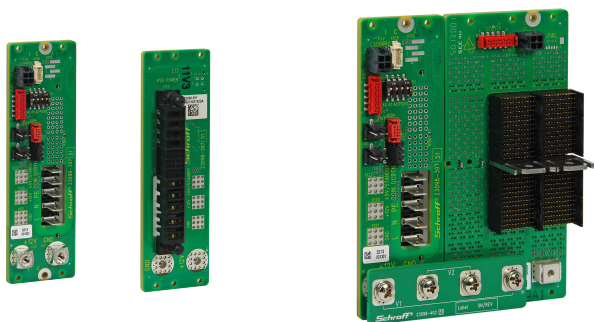

Силовая объединительная плата CPCI Serial, 3 U, 8 HP, 1 слот

CATALOG NUMBER

23098-397

Силовая объединительная плата для режимов применения CompactPCI Serial. Можно подключить до 4 силовых объединительных плат, чтобы увеличить мощность или использовать их в качестве резерва.

CERTIFICATIONS

FEATURES

Силовая объединительная плата для подключаемых источников питания с платой питания FCI

3 U, 8 HP, 1 разъем для источника питания

Отдельные входы для переменного и постоянного тока с разъемами Faston

Разъем для 12 В, 5 В, резервный, сигнальные разъемы Utility, current sharing, power button, последовательная консоль к источнику бесперебойного питания и цифровой ввод-вывод сзади

Дополнительно, можно установить штекер PICMG 2.9 SMBus и дополнительные соединения Powerbug для резервного питания 12 В и 5 В

Географический адрес можно задать с помощью DIP-переключателя

PRODUCT ATTRIBUTES

Product Type: Объединительная плата

Number of Slots: 1

Rack Height: 3U

Backplane Type: CompactPCI Serial

Slot Width: 8HP

Connector Type: 01