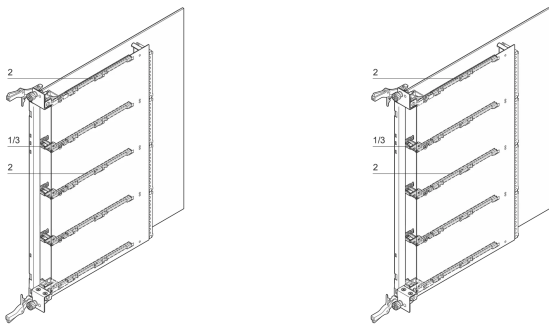

Направляющая для модулей AdvancedMC среднего размера

CATALOG NUMBER

20849-166

Направляющая для модулей AdvancedMC среднего размера.

FEATURES

Пластмассовая направляющая, Полибутилентерефталат, UL 94 V-0, зеленый

Направляющая для плат всегда выполняется с опорным элементом (стойки) и направляющей

Опорный элемент (распорка) в сборе между крышками А и В

Направляющие вставляются в крышку.

Доступен дополнительный зажим ESD

PRODUCT ATTRIBUTES

Product Type: Направляющие рельсы

Product Family: AdvancedMC

Type: Guide

Material: Polybutylene Terephthalate

Color: Зеленый

Package Quantity: 10

WARNING