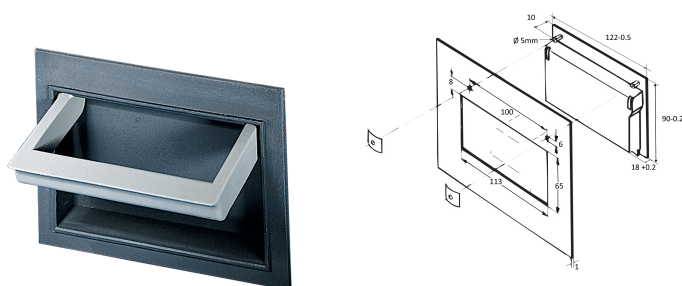

# Складная ручка пластиковая

## CATALOG NUMBER

**10505-014**

Складные ручки можно использовать вместо предварительно смонтированных оболочек ручек.

## PRODUCT ATTRIBUTES

Product Type: Ручка

Type: Static

Works With: Coffrets

Handle Type: Folding Handle

Material: Polyamide 6

Color: Серый

Static Load: 20kg