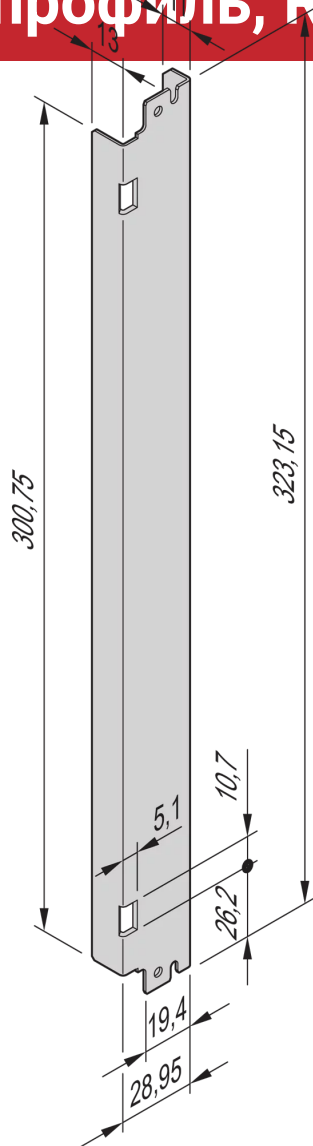

Передняя панель ATCA, Алюминиевый профиль, Reinforced With Spring Loading

Передняя панель AdvancedTCA для подпружиненной ручки IEA с литым наконечником.

CERTIFICATIONS

FEATURES

Конфигурация: Передняя панель с ручкой IEA (с подпружиниванием или без него)

Алюминиевый профиль; для ЭМС-уплотнителя из сетки

SPECIFICATIONS

| | |
|------------------------|-----------------|
| Глубина мм (D): | 1mm |
| Rack Width: | 6HP |
| Rack Height: | 8U |
| Material: | Алюминий |
| Аксессуар Тип: | Передняя панель |
| Product Type: | Передняя панель |

Table 1/2

| Catalog Number | Package Quantity | Handle Type | Front Finish | Rear Finish | Finish | Высота мм (H) |
|----------------|------------------|-------------|--------------|-------------|------------|---------------|
| 31596-899 | 1 | Plunger | Raw | Raw | Passivated | 323.15mm |
| 31596-900 | 1 | Lever | Raw | Raw | Passivated | 323.15mm |

Table 2/2

| Catalog Number | Ширина мм (W) | Quick Ship |
|----------------|---------------|------------|
| 31596-899 | 29mm | No |
| 31596-900 | 29mm | No |

DIAGRAMS

WARNING

nVent products shall be installed and used only as indicated in nVent's product instruction sheets and training materials. Instruction sheets are available at www.nvent.com and from your nVent customer service representative. Improper installation, misuse, misapplication or other failure to completely follow nVent's instructions and warnings may cause product malfunction, property damage, serious bodily injury and death and/or void your warranty.