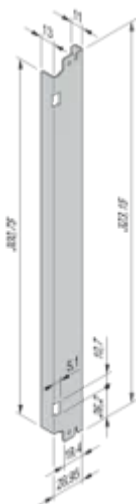

Передняя панель ATCA, Алюминиевый профиль, Reinforced With Spring Loading

Передняя панель AdvancedTCA для подпружиненной ручки IEA с литым наконечником.

CERTIFICATIONS

FEATURES

Конфигурация: Передняя панель с ручкой IEA (с подпружиниванием или без него)

Алюминиевый профиль; для ЭМС-уплотнителя из сетки

SPECIFICATIONS

| | |
|------------------------|-----------------|
| Глубина мм (D): | 1mm |
| Rack Width: | 6HP |
| Rack Height: | 8U |
| Material: | Алюминий |
| Аксессуар Тип: | Передняя панель |
| Product Type: | Передняя панель |

Table 1/2

| Catalog Number | Package Quantity | Handle Type | Front Finish | Rear Finish | Finish | Высота мм (H) |
|----------------|------------------|-------------|--------------|-------------|------------|---------------|
| 31596-899 | 1 | Plunger | Raw | Raw | Passivated | 323.15mm |
| 31596-900 | 1 | Lever | Raw | Raw | Passivated | 323.15mm |

Table 2/2

| Catalog Number | Ширина мм (W) | Quick Ship |
|----------------|---------------|------------|
| 31596-899 | 29mm | No |
| 31596-900 | 29mm | No |

DIAGRAMS

WARNING

nVent products shall be installed and used only as indicated in nVent's product instruction sheets and training materials. Instruction sheets are available at www.nvent.com and from your nVent customer service representative. Improper installation, misuse, misapplication or other failure to completely follow nVent's instructions and warnings may cause product malfunction, property damage, serious bodily injury and death and/or void your warranty.