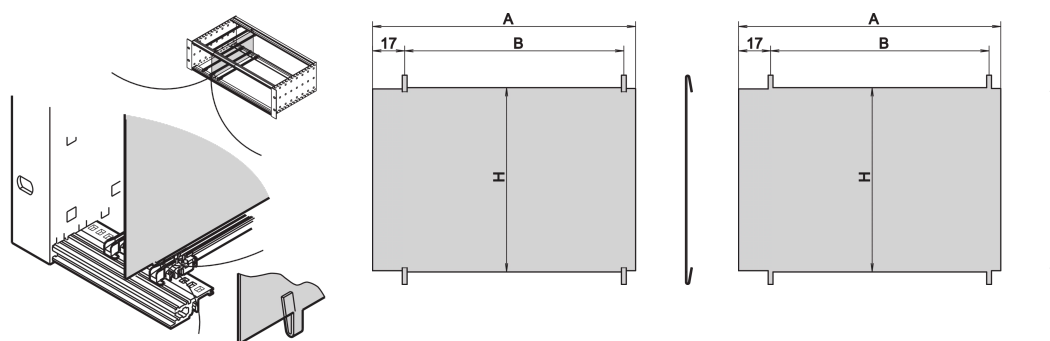

# Разделительная панель EuroPacPRO, высота 3 U, 220 мм

## CATALOG NUMBER

**34562-762**

Разделительная панель позволяет пользователю создать отдельную секцию внутри блочного каркаса или корпуса. Панель можно вставить в отверстия горизонтальных реек. Блочные каркасы или корпуса необходимо демонтировать, если будет установлена панель.

## FEATURES

Монтаж посредством фиксации на горизонтальных рейках

Требуемое пространство со стороны монтажа элементов: 2,0 мм

Монтаж зависит от способа уплотнения (контактная пружина из нержавеющей стали или текстильный ЭМС-уплотнитель)

## PRODUCT ATTRIBUTES

Rack Height: 3U

Package Quantity: 1

Глубина мм: 220mm

Длина мм: 220mm

Material: Нержавеющая сталь

Product Family: EuropacPRO

Product Type: Side Panel