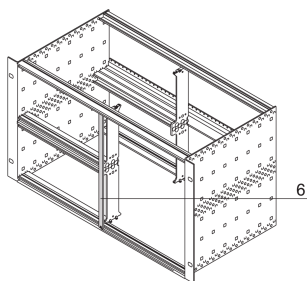

Альтернативная передняя панель для комбинированного монтажа, U-образного профиля, текстильной обработки, высота 6 U, ширина 2 HP

CATALOG NUMBER

30849-140

Передняя панель шириной 2 HP закрывает открытый слот. Передняя панель из U-образного профиля может сочетаться с текстильной ЭМС-прокладкой. Ее можно крепить винтами и шайбами. Из-за ширины 2 HP использование изоляционных трубок невозможно.

CERTIFICATIONS

FEATURES

Передняя панель из U-образного профиля 6 U, 2 HP, алюминий, 2,5 мм

Подготовлена для текстильной ЭМС-прокладки

PRODUCT ATTRIBUTES

Product Type: Передняя панель

Аксессуар Тип: Передняя панель

Product Family: EuropacPRO; RatiopacPRO; RatiopacPRO AIR; CompacPRO; PropacPRO

Mounting: Screw-on Front

EMC Shielding: No (Retrofittable)

Gasket Type: Textile EMC

Material: Алюминий

Front Finish: Anodized

Rear Finish: Conductive

Treated Edges: Нет

Rack Height: 6U

Высота мм: 261.8mm

Rack Width: 2HP

Ширина мм: 9.8mm

Глубина мм: 2.5mm

Complies With: IEC 60297-3-101; IEEE 1101.1/10

Package Quantity: 1