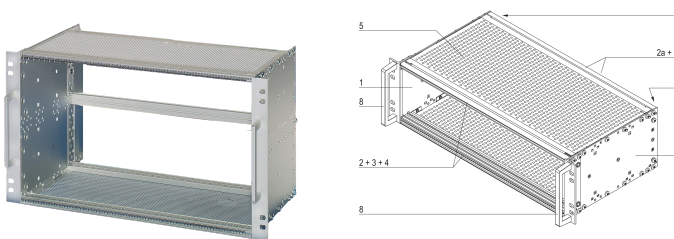

# Комплект 19-дюймового блочного каркаса EuroRasPRO для железнодорожной отрасли, экранированный, EN 50155, 3 U, 84 HP, 235 мм

## CATALOG NUMBER

**21500-079**

Блочный каркас для применения в железнодорожной отрасли соответствует стандарту EN50155: экранированные варианты.

## FEATURES

Испытан на устойчивость к ударным нагрузкам и вибрации в соответствии с EN 50155, часть 12.2.11

19-дюймовый кронштейн жестко соединен с боковой стенкой (приштампован) и особенно подходит для работы с высокими механическими нагрузками (вибростойкий)

Крепление 19" кронштейна на два раза по два винта придает дополнительную надежность (стандарт NFF)

IP 20 в соответствии с IEC 60529

ЭМС экранирующее действие 40 дБ при 1 ГГц, 30 дБ при 2 ГГц, при условии, что передняя часть закрыта экранированными передними панелями, (по VG 95373, часть 15)