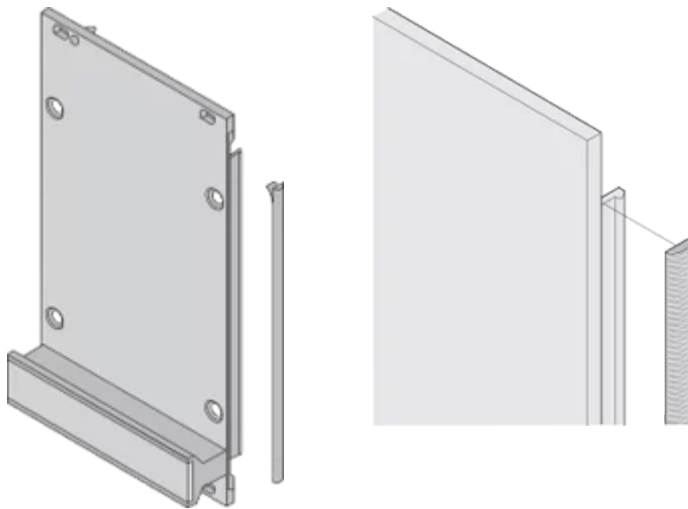

CERTIFICATIONS

FEATURES

Текстильный ЭМС-уплотнитель крепится сбоку на передней панели или при необходимости в пазу правого профиля.

Профильное уплотнение наклеивается на контактную поверхность 19-дюймового кронштейна или заднего угла и устанавливает токопроводящее соединение с U-образными передними панелями.

Product Type: Shielding Kit

Works With: Блочный каркас; Coffrets; Передние панели

Net Weight: 0.27kg

ADDITIONAL PRODUCT DETAILS

ЭМС-прокладки (текстильные) необходимы для экранирования передних панелей.

DIAGRAMS