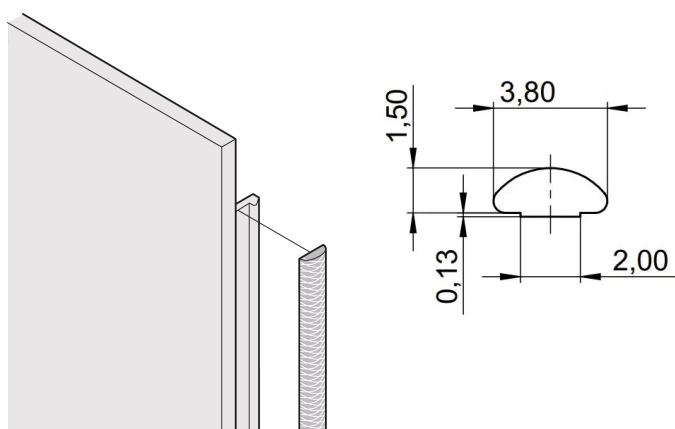

Front Panel EMC Textile Shielding Kit, - 40...+70°C, 9 U, 100 шт.

CATALOG NUMBER

21101-904

Текстильные ЭМС-прокладки вставляются в слот с правой стороны U-образных передних панелей. Прокладки приклеиваются к передней панели.

CERTIFICATIONS

FEATURES

Текстильный ЭМС-уплотнитель крепится сбоку на передней панели или при необходимости в пазу правого профиля.

Профильное уплотнение наклеивается на контактную поверхность 19-дюймового кронштейна или заднего угла и устанавливает токопроводящее соединение с U-образными передними панелями.

Диапазон температур -40 °C.. +70 °C

PRODUCT ATTRIBUTES

Rack Height: 9U

Package Quantity: 100