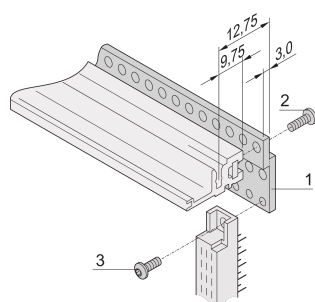

# Z-образный рельс для разъема, EN 60603-2, DIN 41612

Z-образная рейка для разъема согласно EN 60603-2 (DIN 41612).

## FEATURES

Алюминиевый экструдированный профиль, анодирование

Z-образные рельсы крепятся винтами к блочному каркасу для монтажа разъемов (задняя горизонтальная рейка типа ST, со вставленной резьбовой вставкой, изолирующая полоса)