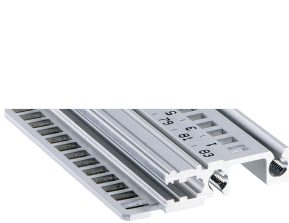

Горизонтальная рейка, передняя, тип H-LD, усиленная, длинная кромка, для применения согласно IEEE, 40 HP

CATALOG NUMBER

34560-340

Combinations of horizontal rails and side panels

*+ can be combined, - combination not recommended

Horizontal rail	-	+	+	+
Horizontal rail	+	+	+	+
Horizontal rail	+	+	-	-
Horizontal rail				
Side panel				
	Light r.1	Fluorescent	Heavy r.1	Rugged r.1

Light r.1

Горизонтальная рейка с длинной кромкой позволяет использовать ручки для вставки/извлечения согласно IEEE.

CERTIFICATIONS

FEATURES

Для вставных модулей с ручкой IEEE

Длинная кромка (H-LD)

Монтаж в верхнем и нижнем положении

Для систем CPCI и VME64x

Алюминиевый экструдированный профиль, анодированная поверхность, электропроводящая контактная поверхность

PRODUCT ATTRIBUTES

Rack Width: 40HP

Package Quantity: 1

Finish: Anodized

Длина мм: 208.28mm

Material: Алюминий

Product Family: EuropacPRO; RatiopacPRO; RatiopacPRO AIR; CompacPRO; PropacPRO

Product Type: Горизонтальный рельс