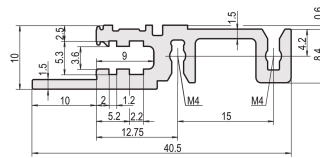

Горизонтальная рейка, передняя, тип H-LD, усиленная, длинная кромка, для применения согласно IEEE, 40 HP

CATALOG NUMBER

34560-340

Combinations of horizontal rails and side panels

*+ can be combined, - combination not recommended

Horizontal rail	-	+	+	+
Horizontal rail	+	+	+	+
Horizontal rail	+	+	-	-
Horizontal rail				
Side panel				
	Light r.1	Fluorescent	Heavy r.1	Rugged r.1

Light r.1

Горизонтальная рейка с длинной кромкой позволяет использовать ручки для вставки/извлечения согласно IEEE.

CERTIFICATIONS

FEATURES

Для вставных модулей с ручкой IEEE

Длинная кромка (H-LD)

Монтаж в верхнем и нижнем положении

Для систем CPCI и VME64x

Алюминиевый экструдированный профиль, анодированная поверхность, электропроводящая контактная поверхность

PRODUCT ATTRIBUTES

Rack Width: 40HP

Package Quantity: 1

Finish: Anodized

Длина мм: 208.28mm

Material: Алюминий

Product Family: EuropacPRO; RatiopacPRO; RatiopacPRO AIR; CompacPRO; PropacPRO

Product Type: Горизонтальный рельс