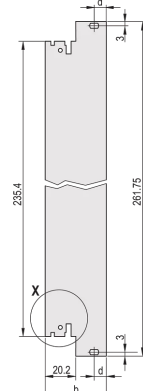

**Комплект сменных модулей с ручкой IEL,
экранированный, черный, высота 6 U,
ширина стойки 6 HP**

CATALOG NUMBER

20848-594

3 HE

6 HE

4 TE

5 TE

Сменный модуль, с черной ручкой IEL для вставки/извлечения, 6 U, монтаж спереди. U-образная передняя панель обеспечивает экранирование с помощью текстильного уплотнителя.

CERTIFICATIONS

FEATURES

U-образная передняя панель для текстильного уплотнителя

Подходит для нагрузок вставки и извлечения до 700 Н (на пару ручек)

Позволяет выполнить установку микропереключателя

Позволяет выполнить установку кодированных штекеров в соответствии с IEC 60297-3-103/ IEEE 1101.10

PRODUCT ATTRIBUTES

Rack Width: 6HP

Package Quantity: 1

Handle Type: IEL

Mounting: Screw-on Front; Screw-on Rear IO

Gasket Type: Textile EMC

Front Finish: Anodized

Rear Finish: Etched

Treated Edges: Нет

Complies With: IEC 60297-3-102; IEEE 1101.10; IEC 60297-3-103; IEEE 1101.1/11

EMC Shielding: Да

Finish: Anodized; Passivated

Высота мм (H): 261.8mm

Material: Алюминий

Product Type: Передняя панель