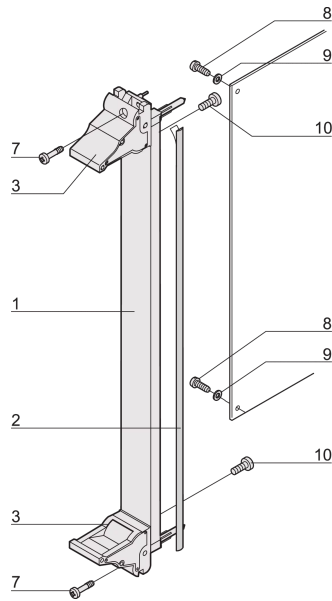

**Комплект сменных модулей с ручкой IEL,
экранированный, черный, высота 6 U,
ширина стойки 6 HP**

CATALOG NUMBER

20848-594

3 HE

6 HE

4 TE

5 TE

Сменный модуль, с черной ручкой IEL для вставки/извлечения, 6 U, монтаж спереди. U-образная передняя панель обеспечивает экранирование с помощью текстильного уплотнителя.

CERTIFICATIONS

FEATURES

U-образная передняя панель для текстильного уплотнителя

Подходит для нагрузок вставки и извлечения до 700 Н (на пару ручек)

Позволяет выполнить установку микропереключателя

Позволяет выполнить установку кодированных штекеров в соответствии с IEC 60297-3-103/ IEEE 1101.10

PRODUCT ATTRIBUTES

Rack Width: 6HP

Package Quantity: 1

Handle Type: IEL

Mounting: Screw-on Front; Screw-on Rear IO

Gasket Type: Textile EMC

Front Finish: Anodized

Rear Finish: Etched

Treated Edges: Нет

Complies With: IEC 60297-3-102; IEEE 1101.10; IEC 60297-3-103; IEEE 1101.1/11

EMC Shielding: Да

Finish: Anodized; Passivated

Высота мм (H): 261.8mm

Material: Алюминий

Product Type: Передняя панель