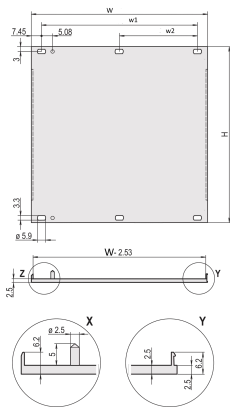

Передняя панель, модернизированное экранирование, высота 3 U, ширина стойки 28 HP

CATALOG NUMBER

20848-027

Текстильный ЭМС-уплотнитель для передней панели

CERTIFICATIONS

FEATURES

U-образный профиль, передняя панель, алюминий, 2,5 мм, лицевая поверхность анодированная, тыльная поверхность электропроводящая

Для текстильного уплотнителя ЭМС

PRODUCT ATTRIBUTES

Rack Height: 3U

Rack Width: 28HP

Package Quantity: 1

Аксессуар Тип: Передняя панель

WARNING

nVent products shall be installed and used only as indicated in nVent's product instruction sheets and training materials. Instruction sheets are available at www.nvent.com and from your nVent customer service representative. Improper installation, misuse, misapplication or other failure to completely follow nVent's instructions and warnings may cause product malfunction, property damage, serious bodily injury and death and/or void your warranty.