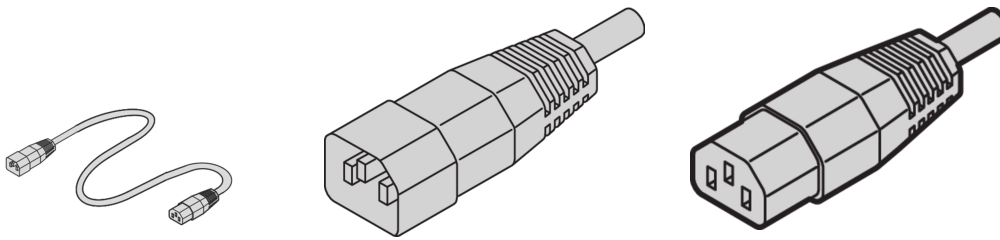

Mains Cable, IEC C14 to C13, 2.5 m, Black

NUMĂR DE CATALOG

60197-053

nVent SCHROFF Mains cable provides practical, universal fastening with variable attachment facilities. They are general in nature and fit in to different applications like Fans, cabinet lights, etc., Industrial PC connections, Uninterruptible power supplies, Systems.

CERTIFICATIONS

CARACTERISTICI

Applications: Fans, cabinet lights, Industrial PC connections, Uninterruptible power supplies and Systems

ATTRIBUTE PRODUS

Input Connector: IEC C14

Output Connector: IEC C13

Length: 2500mm

Package Quantity: 1

Color: Black

Connector Type: Straight

Material: PVC

Product Type: Cable

AVERTIZARE

Produsele nVent trebuie instalate și utilizate numai așa cum este indicat în fișele de instrucțiuni și materialele de formare ale nVent. Fișele de instrucțiuni sunt disponibile pe www.nvent.com și de la reprezentantul dvs. de servicii clienți nVent. O instalare incorectă, o utilizare abuzivă, o aplicare greșită sau orice altă lipsă de respectare completă a instrucțiunilor și avertismentelor nVent poate duce la defectarea produsului, la deteriorarea proprietății, la răniri corporale grave și moarte și/sau poate anula garanția dvs.