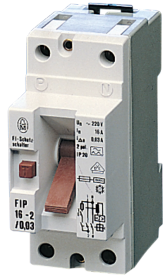

Power Distribution Modules Safety Switch

Data Solutions

CERTIFICATIONS

CARACTERISTICI

Snaps onto DIN profile rail

For fitting into 19" distribution box or small distribution module

The freely selectable installation position enables a high degree of flexibility and efficiency in planning

Compact and easy to mount

SPECIFICAȚII

Table 1/1

Număr de catalog	Package Quantity
20119-354	1

AVERTIZARE

Produsele nVent trebuie instalate și utilizate numai așa cum este indicat în fișele de instrucțiuni și materialele de formare ale nVent. Fișele de instrucțiuni sunt disponibile pe www.nvent.com și de la reprezentantul dvs. de servicii clienți nVent. O