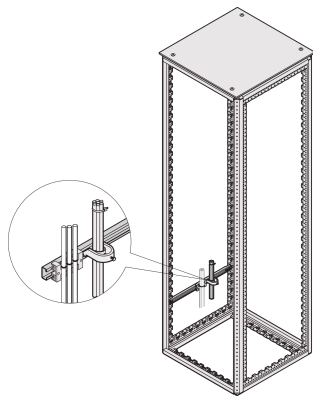

# Varistar C-Rail for Cabinet Depth

For cable ducting in side area of cabinet.

## CARACTERÍSTICAS

For cable ducting in side area of cabinet

For cable shells and cable retention rails

## ESPECIFICAÇÕES

**Acabamento:** Aluminum-Zinc Plated

**Product Type:** C-Rail

**Material:** Aço

Table 1/1

Número de catálogo	Profundidade	Quantidade por embalagem	Length	Envio rápido
23130-086	600mm	2	460mm	Não
23130-088	900mm	2	760mm	Não