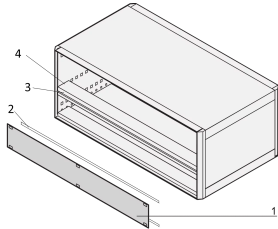

Front Panel 1 U, Horizontal Rail Mounting

The 1 U front panel enables a user to cover the 1 U section in a 4 U PropacPRO case, RatiopacPRO 5 U (1-3-1) and EuropacPRO 4 U. The panel will be assembled to the threaded inserts of the horizontal rails.

Table 1/2

Número de catálogo	Rack Height	Altura (H)	Rack Width	Largura (W)	Profundidade (D)	Quantidade por embalagem
20850-423	1U	39.5mm	28HP	141.9mm	2.5mm	1

Número de catálogo	Rack Height	Altura (H)	Rack Width	Largura (W)	Profundidade (D)	Quantidade por embalagem
20850-425	1U	39.5mm	63HP	319.7mm	2.5mm	1
20850-426	1U	39.5mm	84HP	426.4mm	2.5mm	1
20850-424	1U	39.5mm	42HP	213mm	2.5mm	1