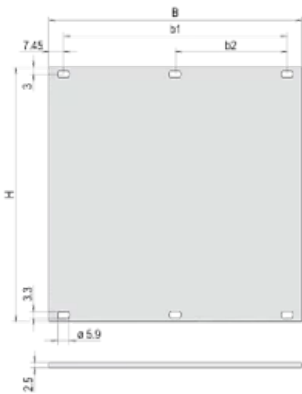

Número de catálogo	Rack Height	Altura (H)	Rack Width	Largura (W)	Profundidade (D)	Quantidade por embalagem
20850-425	1U	39.5mm	63HP	319.7mm	2.5mm	1
20850-426	1U	39.5mm	84HP	426.4mm	2.5mm	1
20850-424	1U	39.5mm	42HP	213mm	2.5mm	1

Table 2/2

Número de catálogo	Front Finish	Rear Finish	Treated Edges	Envio rápido
20850-423	Anodized	Conductive	Não	Não
20850-425	Anodized	Conductive	Não	Não
20850-426	Anodized	Conductive	Não	Não
20850-424	Anodized	Conductive	Não	Não

DIAGRAMAS

AVISO

Os produtos nVent devem ser instalados e utilizados apenas conforme indicado nas fichas de instrução do produto e materiais de treinamento da nVent. As fichas de instrução estão disponíveis em www.nVent.com e com nossos representantes de atendimento ao cliente nVent. A instalação inadequada, uso incorreto, aplicação incorreta ou outra falha qualquer em seguir completamente as instruções e avisos da nVent podem levar ao mau funcionamento do produto, danos à propriedade, lesões corporais graves e morte, e/ou anular sua garantia.