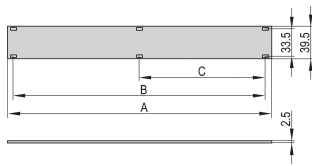

Front Panel 1 U, Horizontal Rail Mounting

The 1 U front panel enables a user to cover the 1 U section in a 4 U PropacPRO case, RatiopacPRO 5 U (1-3-1) and EuropacPRO 4 U. The panel will be assembled to the threaded inserts of the horizontal rails.

Table 1/2

Número de catálogo	Rack Height	Altura (H)	Rack Width	Largura (W)	Profundidade (D)	Quantidade por embalagem
20850-423	1U	39.5mm	28HP	141.9mm	2.5mm	1

Número de catálogo	Rack Height	Altura (H)	Rack Width	Largura (W)	Profundidade (D)	Quantidade por embalagem
20850-425	1U	39.5mm	63HP	319.7mm	2.5mm	1
20850-426	1U	39.5mm	84HP	426.4mm	2.5mm	1
20850-424	1U	39.5mm	42HP	213mm	2.5mm	1