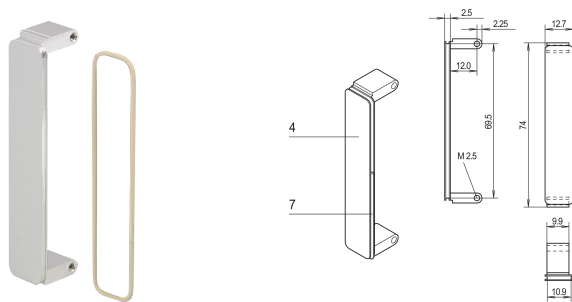

# PMC Mezzanine Front Panel, Untreated, with EMC Shielding, Untreated Zinc Die-Cast, 1 piece

## NÚMERO DE CATÁLOGO

**20835-890**

Mezzanine front panel is fitted into PMC front panel cut-outs. Available in different treatments. For O-ring EMC gasket.

## CARATERÍSTICAS DO PRODUTO

Quantidade por embalagem: 1

Instalação: Screw-on Front

Treated Edges: Não

Em conformidade com: PMC Mezzanine, IEEE P1386

EMC Shielding: Sim

Altura: 74mm

Material: Zinc

Product Type: Front Panel

Tipo: Front Panel without Handle

Largura: 12.7mm