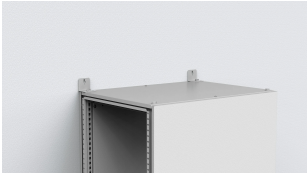

Suportes de fixação mural, CCB

Estes suportes permitem a fixação do armário numa superfície vertical, em situações em que é muito pesado ou quando a fixação ao solo não é adequada para evitar a sua queda.

CARACTERISTICAS

Descrição: Fixa o armário à parede usando parafusos M12 na parte superior. Impede a queda dos armários, por exemplo: instalados em navios. Compatível com a gama de de armarios de assentamento ao solo em aço inoxidável de armários combináveis e compactos.

Material: 3 mm chapa de aço zincada.

Quantidade por embalagem: 2 Peças.

ESPECIFICAÇÕES

Table 1/1

Número de catálogo	Altura	Largura	Profundidade	Material do gabinete	Família de produtos	Material
CCB02	63mm	66mm	68mm	Aço Macio	Free-Standing	Aço Macio