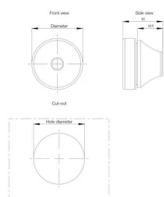

ESPECIFICAÇÕES

Material:	EPDM
Cor:	Light Gray
Código de cor:	RAL 7035
Acabamento:	Smooth

Table 1/1

Número de catálogo	Altura (H)	Largura (W)	Profundidade (D)	Altura 1 (H1)	Diameter	Cable Diameter Range
CED12	20mm	20mm	12.8mm	5.6mm	20mm	4 – 7mm
CED16	21mm	21mm	17.7mm	11mm	21mm	5 – 9mm
CED20	25.5mm	25.5mm	20mm	13.4mm	25.5mm	8 – 13mm
CED25	30.5mm	30.5mm	21.3mm	15.3mm	30.5mm	11 – 17mm
CED32	38.5mm	38.5mm	24.6mm	18.6mm	38.5mm	15 – 20mm
CED40	48.5mm	48.5mm	29.5mm	21.7mm	48.5mm	19 – 28mm
CED50	60.5mm	60.5mm	34.8mm	25mm	60.5mm	27 – 35mm

DIAGRAMAS

AVISO

Os produtos nVent devem ser instalados e utilizados apenas conforme indicado nas fichas de instrução do produto e materiais de treinamento da nVent. As fichas de instrução estão disponíveis em www.nVent.com e com nossos representantes de atendimento ao cliente nVent. A instalação inadequada, uso incorreto, aplicação incorreta ou outra falha qualquer em seguir completamente as instruções e avisos da nVent podem levar ao mau funcionamento do produto, danos à propriedade, lesões corporais graves e morte, e/ou anular sua garantia.