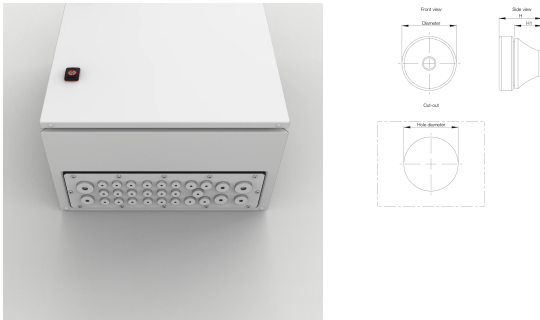

Entrada de cabos dupla proteção | Armários de montagem na parede, CED

O passa-cabos de borracha é fácil de montar, e os cabos e tubos podem ser puxados facilmente sem ferramentas, garantindo que o nível de proteção do armário é mantido.

CARACTERISTICAS

Descrição: A anilha de borracha é muito simples de usar. A instalação não requer ferramentas, o que significa menor custo de trabalho. O "pushout" membrana é um selo permanente até que seja perfurado por um cabo ou um tubo. Adequado para furos em materiais de 0,5 a 4 mm de espessura.

Material: EPDM, livre de halogênio.

Resistência à temperatura: -40°C até +110°C.

Acabamento: RAL 7035.

Proteção: IP 67.

The protection degree is maintained if the outside layer fails due to damage or external circumstances

A single layer sock is available (GES) to allow cable passing through with an angle but the protection degree might be at risk if this single layer fails

ESPECIFICAÇÕES

Material:	EPDM
Cor:	Light Gray
Código de cor:	RAL 7035
Acabamento:	Smooth