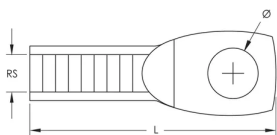

DIAGRAMAS

AVISO

Os produtos nVent devem ser instalados e utilizados apenas conforme indicado nas fichas de instrução do produto e materiais de treinamento da nVent. As fichas de instrução estão disponíveis em www.nVent.com e com nossos representantes de atendimento ao cliente nVent. A instalação inadequada, uso incorreto, aplicação incorreta ou outra falha