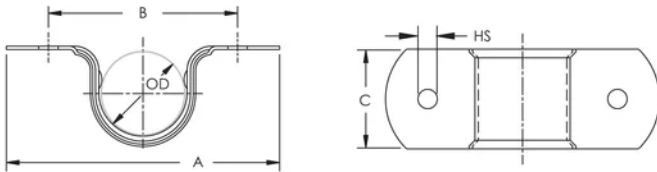

Número de catálogo	Número do artigo	NB/DN	Diâmetro externo (OD)	Tamanho do orifício (HS)	A	B
1080200EG	597826	50	60.3 mm	5.8 mm	125.4 mm	100 mm
1080075EG	597822	20	26.9 mm	5.8 mm	82.6 mm	57.2 mm

Table 2/2

Número de catálogo	Número do artigo	C	Hanger Spacing
1080125EG	597824	30.2 mm	1.95 m Max
1080100EG	597823	30.2 mm	1.8 m Max
1080150EG	597825	30.2 mm	2.1 m Max
1080200EG	597826	30.2 mm	2.4 m Max
1080075EG	597822	30.2 mm	1.65 m Max

DIAGRAMAS

AVISO

Os produtos nVent devem ser instalados e utilizados apenas conforme indicado nas fichas de instrução do produto e materiais de treinamento da nVent. As fichas de instrução estão disponíveis em www.nVent.com e com nossos representantes de atendimento ao cliente nVent. A instalação inadequada, uso incorreto, aplicação incorreta ou outra falha qualquer em seguir completamente as instruções e avisos da nVent podem levar ao mau funcionamento do produto, danos à propriedade, lesões corporais graves e morte, e/ou anular sua garantia.