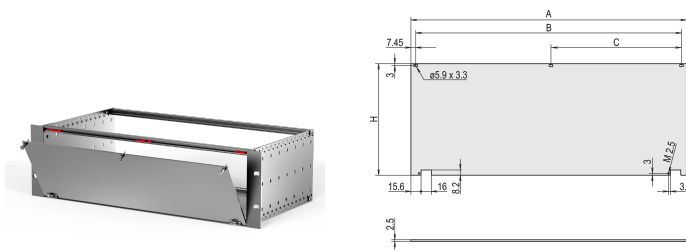

Front Panel Kit, Unshielded, Bottom Hinged, 3 U, 84 HP, 2.5 mm, Al, Anodized

NÚMERO DE CATÁLOGO

20838-273

Unshielded front panel bottom hinged.

CERTIFICATIONS

CARACTERÍSTICAS

Front panel can be unhinged at 135° (not RatiopacPRO) opening angle

Enables mounting on horizontal rails

CARATERÍSTICAS DO PRODUTO

Rack Height: 3U

Accessory Type: Front panel

Rack Width: 84HP

Quantidade por embalagem: 1

Instalação: Hinged, Bottom

Front Finish: Anodized

Rear Finish: Conductive

Treated Edges: Não