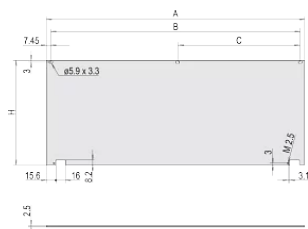

Em conformidade com: IEC 60297-3-101; IEEE 1101.1/10

Profundidade (D): 2.5mm

EMC Shielding: Não

Acabamento: Anodized

Altura (H): 128.4mm

Material: Alumínio

Product Type: Front Panel

Tipo: Front Panel without Handle

Largura (W): 426.4mm

DETALHES ADICIONAIS DO PRODUTO

Front panel can be removed in opened position (> 135°).

DIAGRAMAS

AVISO

Os produtos nVent devem ser instalados e utilizados apenas conforme indicado nas fichas de instrução do produto e materiais de treinamento da nVent. As fichas de instrução estão disponíveis em www.nVent.com e com nossos representantes de atendimento ao cliente nVent. A instalação inadequada, uso incorreto, aplicação incorreta ou outra falha qualquer em seguir completamente as instruções e avisos da nVent podem levar ao mau funcionamento do produto, danos

North America

All locations
+1.763.422.2661
Chat with us:
nvent.com/schroff

Europe

Straubenhardt, Germany
+49.7082.794.0
Betschdorf, France
+33.3.88.90.64.90
Warsaw, Poland
+48.22.209.98.35
Assago, Italy
+39.02.932.7141
Chat with us:
nvent.com/schroff

Asia

Shanghai, China
+86.21.2412.6943
Qingdao, China
+86.532.8771.6101
Singapore
+65.6768.5800
Shin-Yokohama, Japan
+81.45.476.0271
Chat with us:
nvent.com/schroff

Middle East & India

Dubai, United Arab Emirates
+971.4.378.1700
Bangalore, India
+91.80.6715.2001
Istanbul, Turkey
+90.216.250.7374
Chat with us:
nvent.com/schroff

O nosso forte portfólio de marcas:

CADDY ERICO HOFFMAN ILSCO SCHROFF TRACHTE