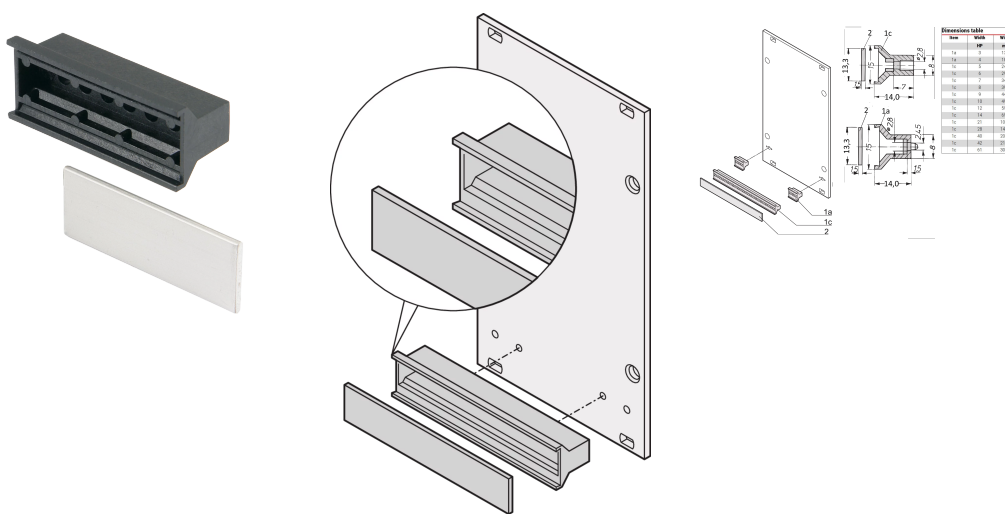

Static Handle Plastic in Trapezoid Form, Black, 42 HP

NÚMERO DE CATÁLOGO

20808-091

The static plastic handle, trapezoid form in black color can be mounted to a front panel for extraction of the PCB.

CERTIFICATIONS

CARACTERÍSTICAS

With separate identification plate, Al 1.5 mm

Handle, PC, UL 94 V-0

CARATERÍSTICAS DO PRODUTO

Rack Width: 42HP

Quantidade por embalagem: 1

Tipo de alça: Trapezoid, Static

Flammability Rating: UL® 94V-0

Cor: Black

Em conformidade com: EN 45545-2, R22-R24, HL3; IEC 60297-3-101

Material: Policarbonato

Product Type: Handle

Tipo: Static

Largura (W): 212mm

Works With: Front Panels

DETALHES ADICIONAIS DO PRODUTO