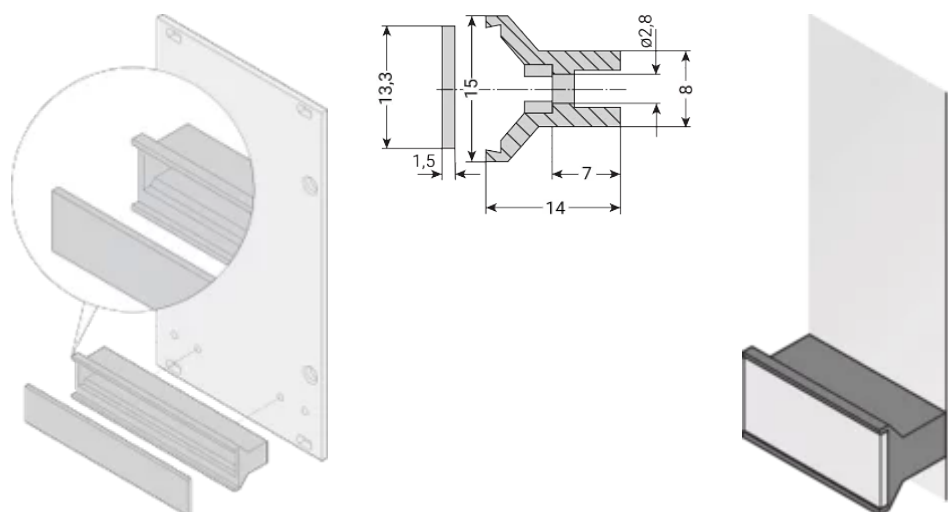

Cor: Black

Em conformidade com: EN 45545-2, R22-R24, HL3; IEC 60297-3-101

Material: Policarbonato

Product Type: Handle

Tipo: Static

Largura (W): 212mm

Works With: Front Panels

DETALHES ADICIONAIS DO PRODUTO

Please take into consideration that deliveries may be carried out in the stated SPQs (SPQ, e.g. 5 pieces, 10 pieces, 50 pieces, etc.). Differing order quantities (e.g. 2 pieces) may be changed to the next possible delivery quantity = Standard Pack Quantity.

Cannot be used together with fixing clip (21101-239).

DIAGRAMAS

AVISO

Os produtos nVent devem ser instalados e utilizados apenas conforme indicado nas fichas de instrução do produto e materiais de treinamento da nVent. As fichas de instrução estão disponíveis em www.nVent.com e com nossos representantes de atendimento ao cliente nVent. A instalação inadequada, uso incorreto, aplicação incorreta ou outra falha qualquer em seguir completamente as instruções e avisos da nVent podem levar ao mau funcionamento do produto, danos à propriedade, lesões corporais graves e morte, e/ou anular sua garantia.