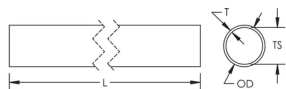

ER Stainless Steel Mast, Mid Mast Section, 2,254.25 mm

Power Utilities

NÚMERO DE CATÁLOGO

ER22000SS

CARACTERÍSTICAS

Designed to mount nVent ERICO System 1000 and nVent ERICO System 3000 air terminals

CARATERÍSTICAS DO PRODUTO

Número do artigo: 702265

Produto: Mid Mast Section

Espessura (T): 3.05 mm

Diâmetro externo (OD): 31.8 mm

Peças incluídas: Sim

Peso unitário: 4.900 kg

DIAGRAMAS