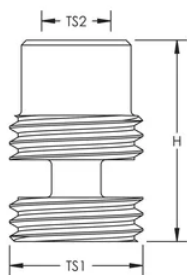

DIAGRAMAS

AVISO

Os produtos nVent devem ser instalados e utilizados apenas conforme indicado nas fichas de instrução do produto e materiais de treinamento da nVent. As fichas de instrução estão disponíveis em www.nVent.com e com nossos representantes de atendimento ao cliente nVent. A instalação inadequada, uso incorreto, aplicação incorreta ou outra falha qualquer em seguir completamente as instruções e avisos da nVent podem levar ao mau funcionamento do produto, danos à propriedade, lesões corporais graves e morte, e/ou anular sua garantia.

⚠ WARNING: This product can expose you to chemicals including lead, which is known to the State of California to cause cancer and birth defects or other reproductive harm. For more information go to www.P65Warnings.ca.gov.

O nosso forte portefólio de marcas:

CADDY ERICO HOFFMAN ILSCO SCHROFF TRACHTE