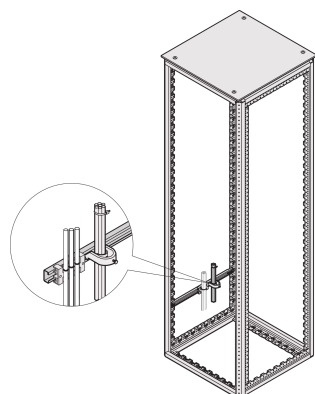

# Varistar C-Rail dla głębokości szafy

Do kanałów kablowych w bocznej części szafki.

## FUNKCJE

Do kanałów kablowych w bocznej części szafki

Do osłon kabli i szyn mocujących kable

## SPECYFIKACJE

**Zakończ:** Aluminium-cynkowane

**Typ produktu:** Szyna C.

**Materiał:** Stal

Table 1/1

Numer katalogowy	Głębokość	Ilość opakowania	Długość	Szybka wysyłka
23130-086	600mm	2	460mm	Nie
23130-367	1200mm	2	1060mm	Nie